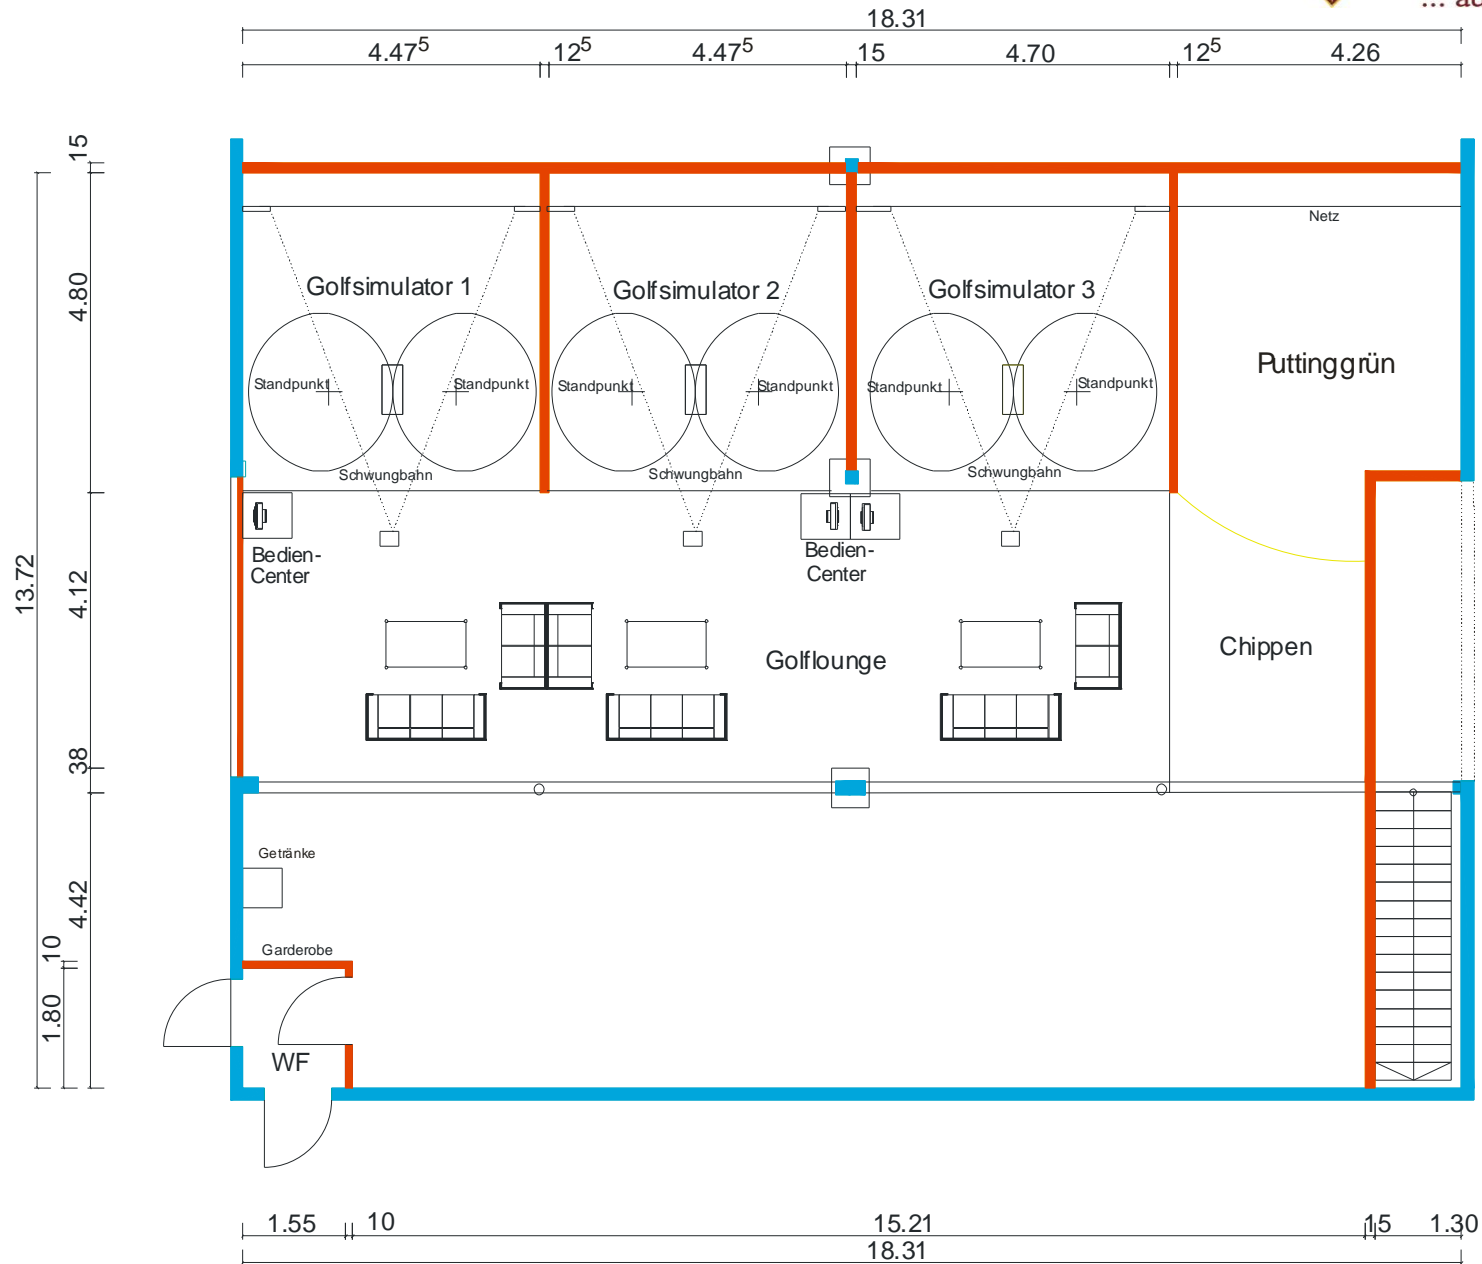

Arcadia

... aus Freude am Golfen