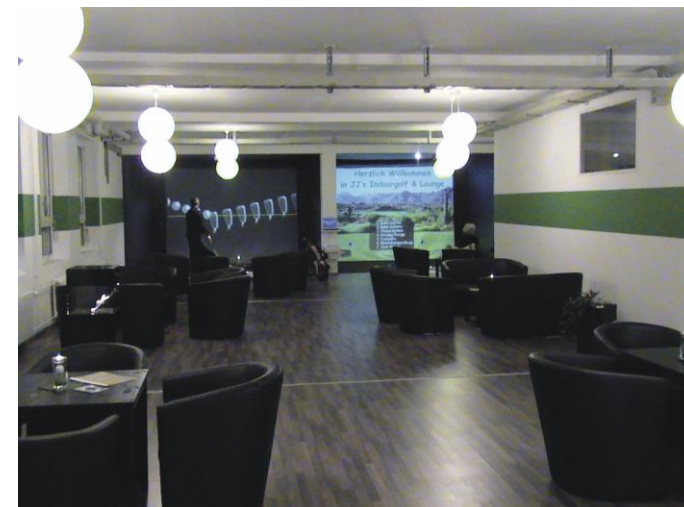

## Indoor Golf Anlage

mit 8 Simulatoren, großem Puttinggrün, Shop und Golf-Lounge  
auf über 900 Quadratmetern Fläche

Arcadia  
... aus Freude am Golfen

# Indoor Golf Anlage mit 2 Simulatoren, Puttinggrün und Golf-Lounge

GRUNDRISS

SCHNITT

**Arcadia**  
... aus Freude am Golfen