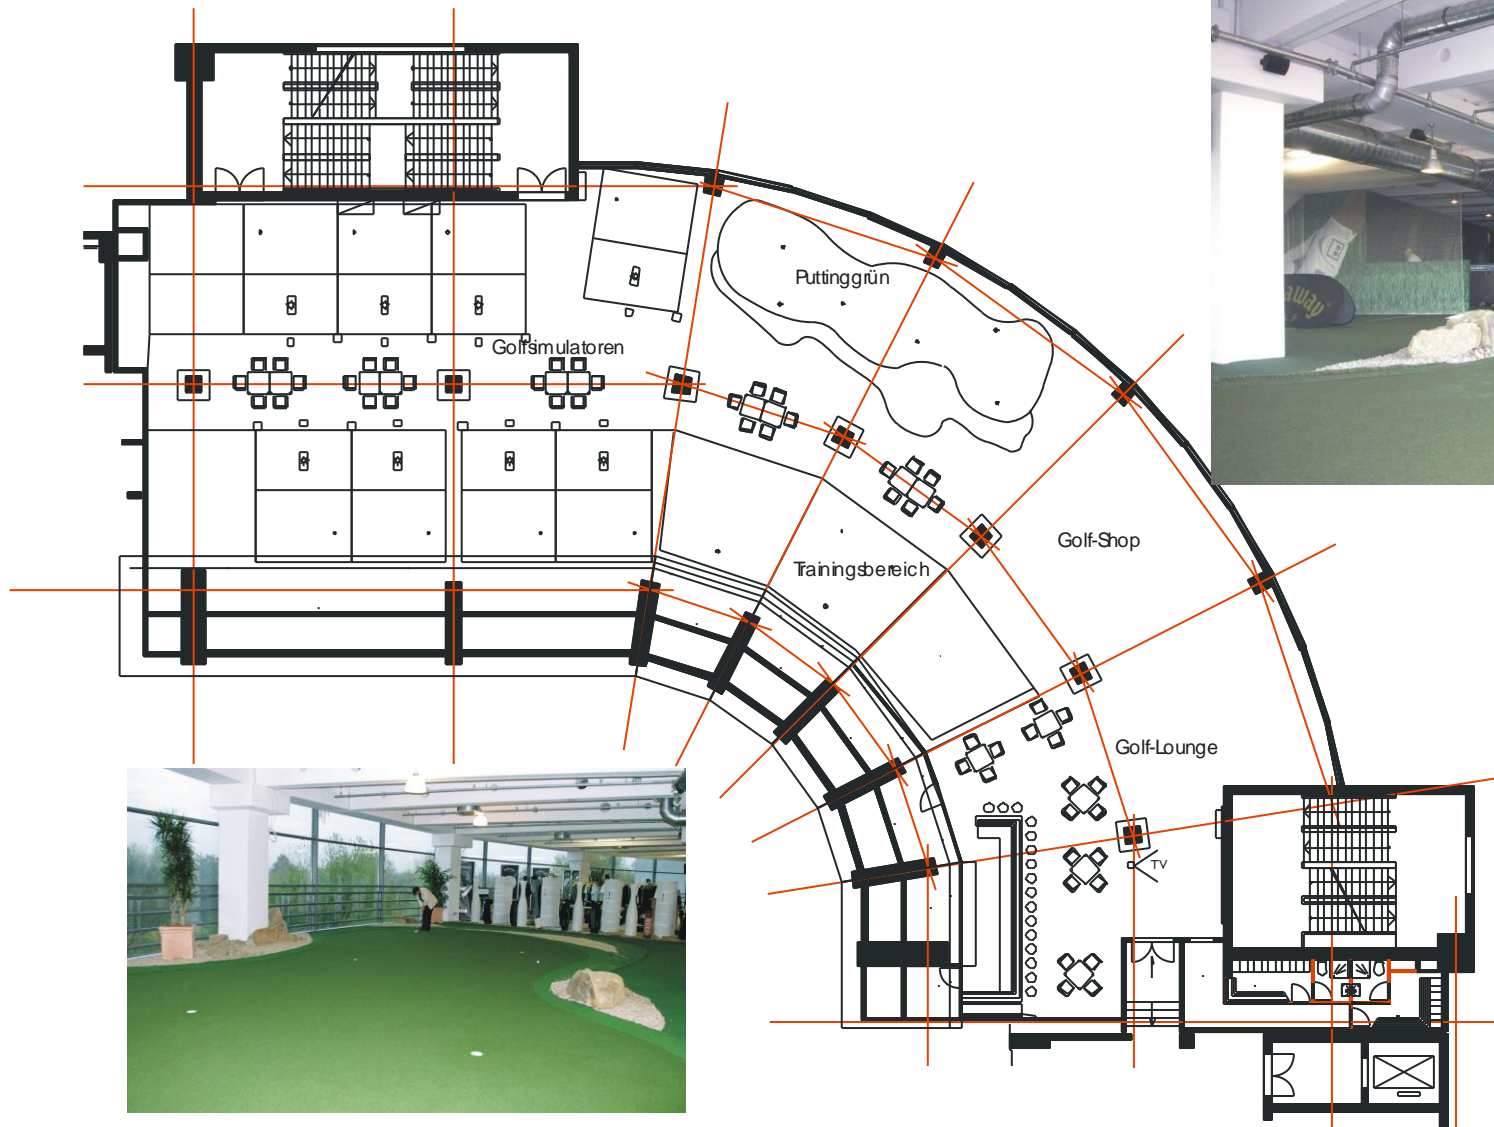

## Golfsimulator in einem Squashcourt

5,20 m breit, 7,00 m lang und 3,46 m hoch

GRUNDRISS

SCHNITT

## Indoor Golf Anlage

mit 8 Simulatoren, großem Puttinggrün, Shop und Golf-Lounge  
auf über 900 Quadratmetern Fläche

Arcadia  
... aus Freude am Golfen