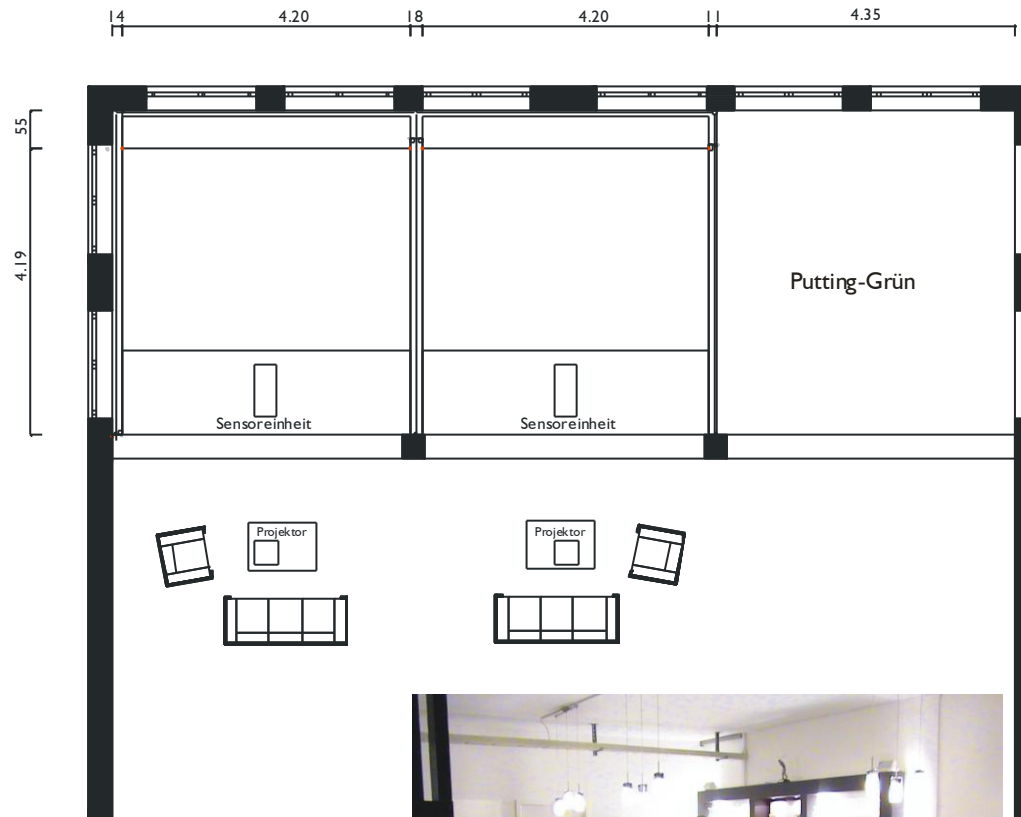

Arcadia
... aus Freude am Golfen

Indoor Golf Anlage mit 2 Simulatoren, Puttinggrün und Golf-Lounge

GRUNDRISS