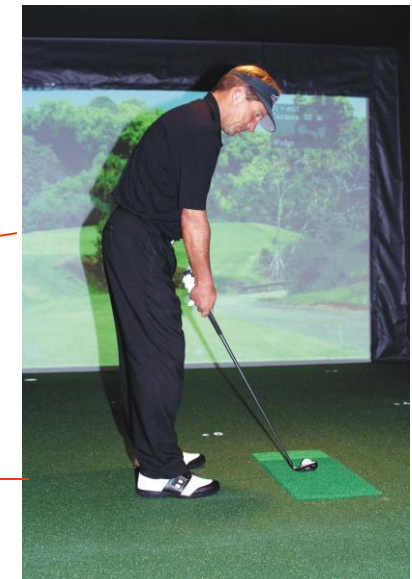

Arcadia

... aus Freude am Golfen

Indoor Golf Anlage

mit 8 Simulatoren, großem Puttinggrün, Shop und Golf-Lounge
auf über 900 Quadratmetern Fläche