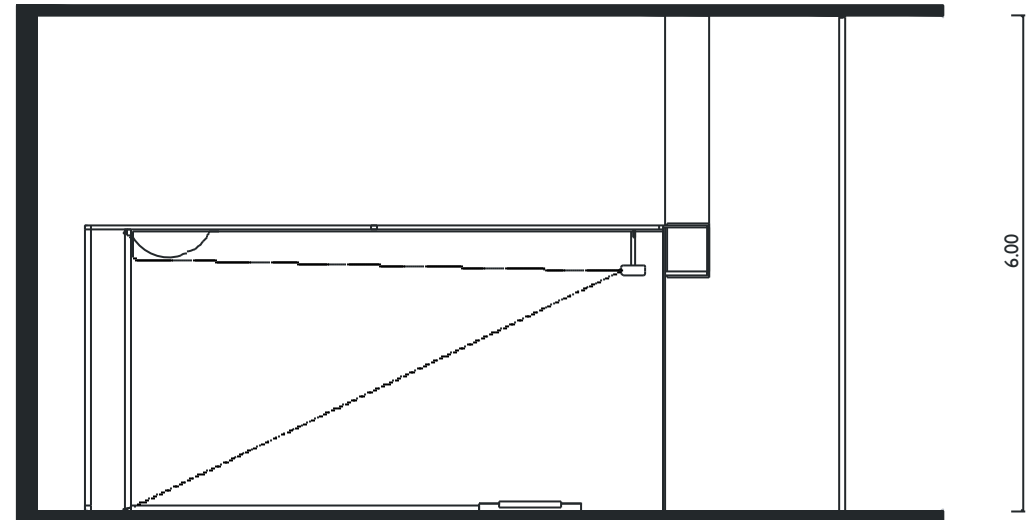

## Golfsimulator in einem Squashcourt

5,20 m breit, 7,00 m lang und 3,46 m hoch

GRUNDRISS

SCHNITT