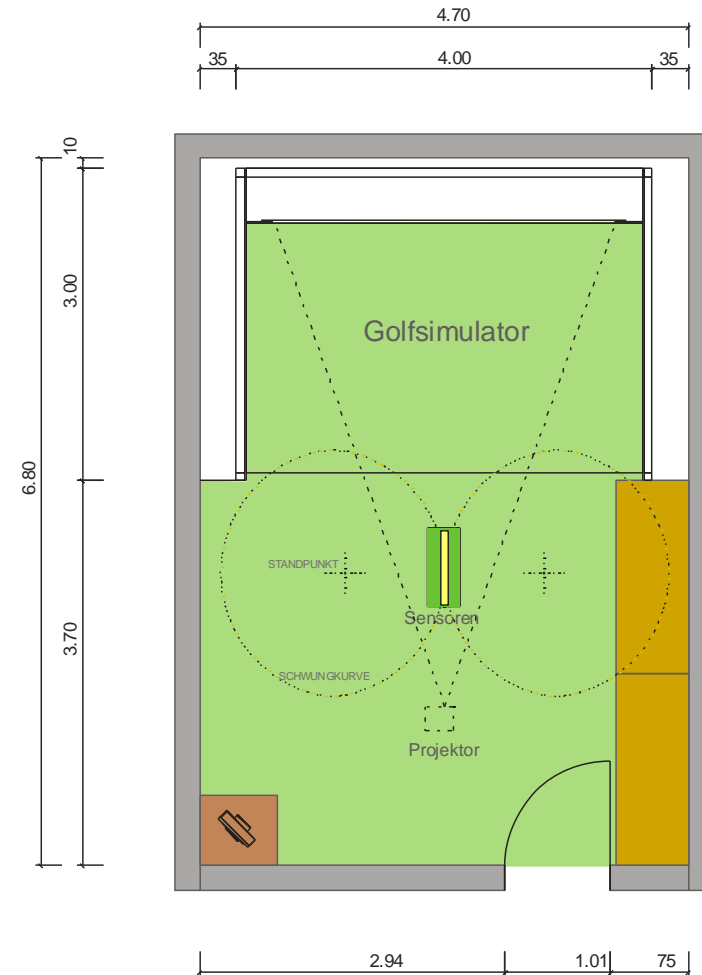

# Arcadia

... aus Freude am Golfen

Blick in den  
Golf Simulator

Blick von oben

Grundriss

**Arcadia**  
... aus Freude am Golfen

**Grundriss**

**Perspektive**

# Arcadia

... aus Freude am Golfen

Ansicht in den Golfsimulator

Ansicht von oben

Grundriss

## Golfsimulator in einem Squashcourt

5,20 m breit, 7,00 m lang und 3,46 m hoch

GRUNDRISS

SCHNITT