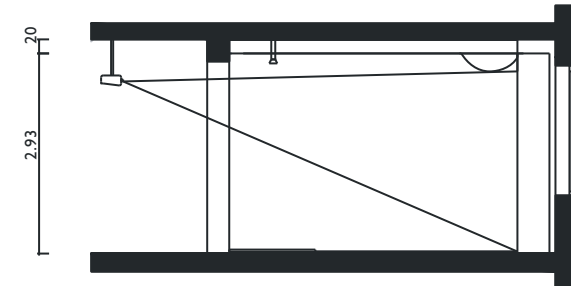

Arcadia
... aus Freude am Golfen

Indoor Golf Anlage mit 2 Simulatoren, Puttinggrün und Golf-Lounge

SCHNITT