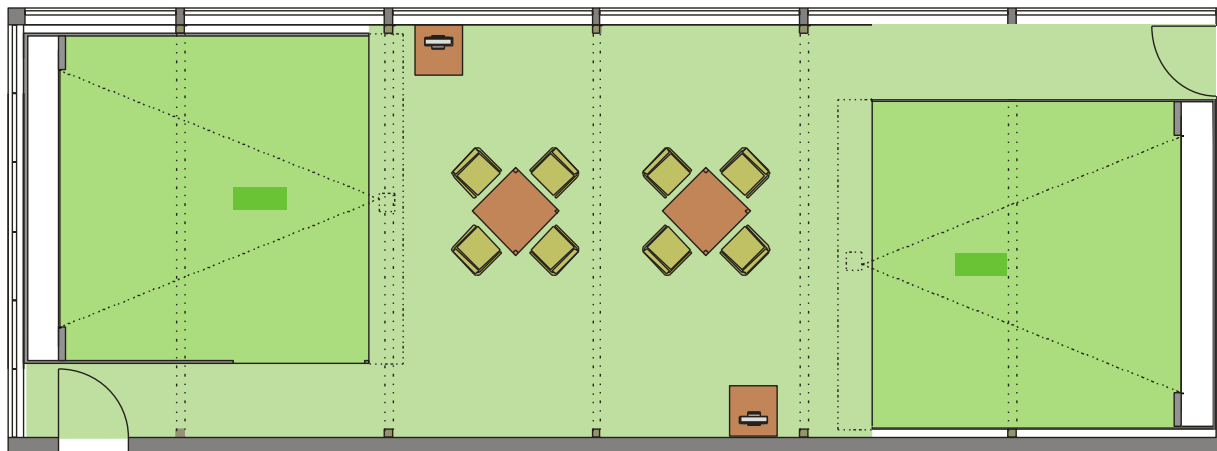

# Arcadia

... aus Freude am Golfen

Ansicht in den Golfsimulator

Ansicht von oben

Grundriss

## Golfsimulator in einem Squashcourt

5,20 m breit, 7,00 m lang und 3,46 m hoch

GRUNDRISS

SCHNITT