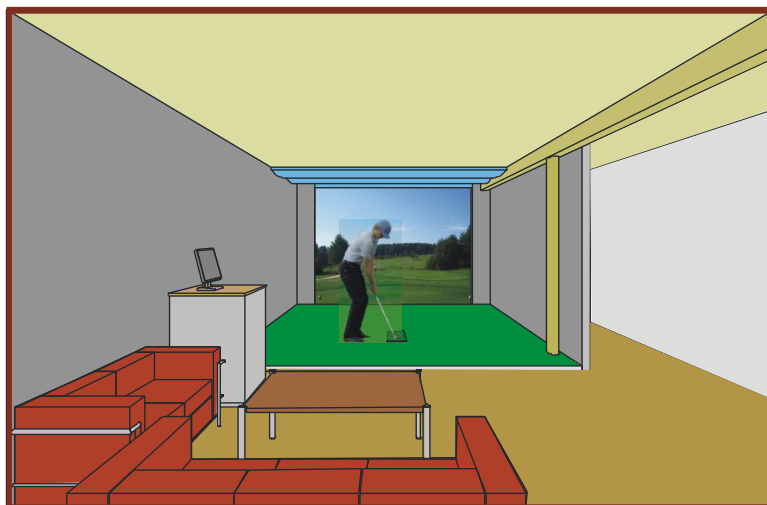

# Arcadia

... aus Freude am Golfen

Grundriss

Perspektive

**Arcadia**  
... aus Freude am Golfen

## Golfsimulator in einem Squashcourt

5,20 m breit, 7,00 m lang und 3,46 m hoch

GRUNDRISS

SCHNITT