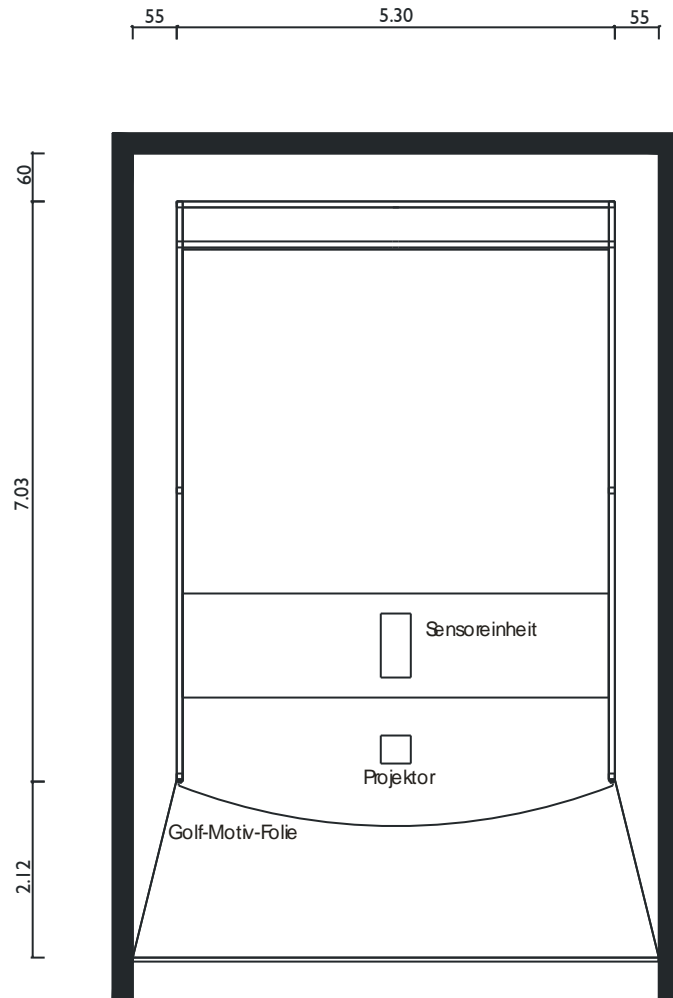

## Golfsimulator in einem Squashcourt

5,20 m breit, 7,00 m lang und 3,46 m hoch

GRUNDRISS

SCHNITT