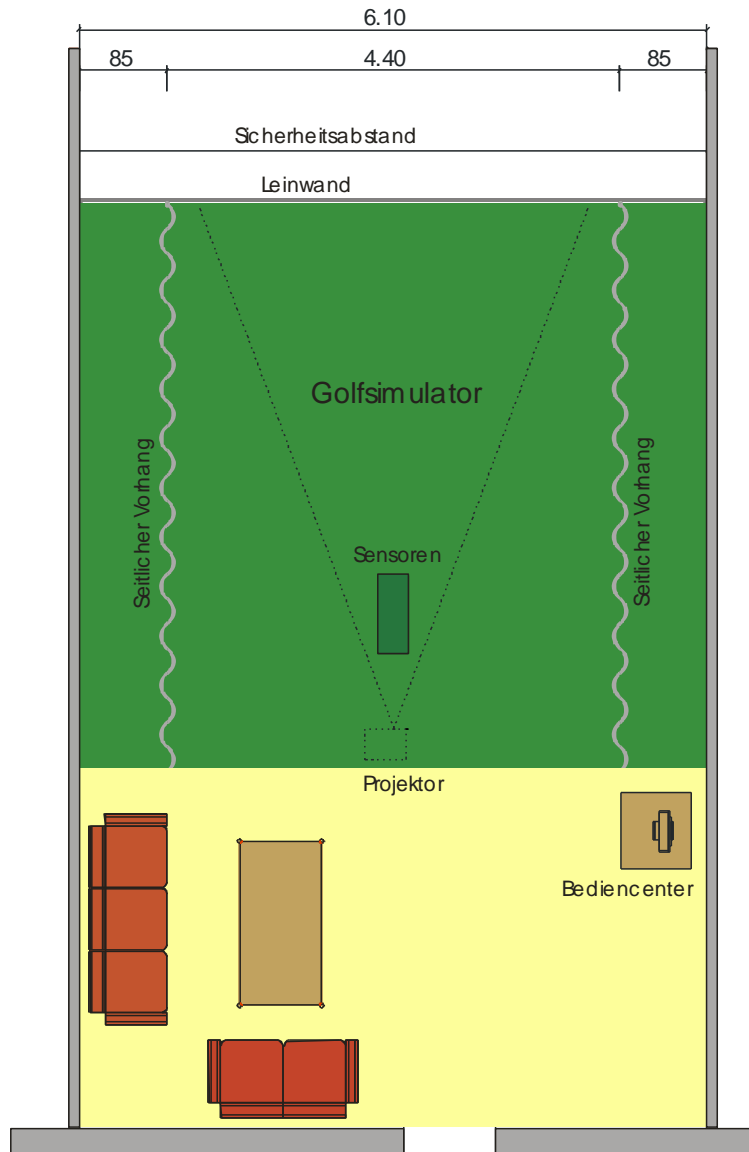

# Arcadia

... aus Freude am Golfen

Blick in den  
Golf Simulator

Blick von oben

Grundriss

**Arcadia**  
... aus Freude am Golfen

**Grundriss**

**Perspektive**

# Arcadia

... aus Freude am Golfen

Ansicht in den Golfsimulator

Ansicht von oben

Grundriss

## Golfsimulator in einem Squashcourt

5,20 m breit, 7,00 m lang und 3,46 m hoch

GRUNDRISS

SCHNITT